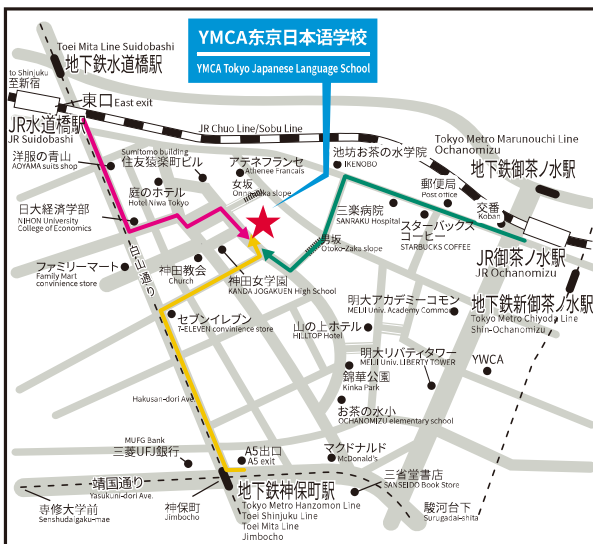

学
校

20分

秋叶原

步行20分钟可到秋叶原！

10分

新宿

乘电车，
10分钟可到新宿！16分钟可到池袋！
17分钟可到浅草！18分钟可到涩谷！

18分

有意愿进入日本的大学、大学院、专门学校深造的学生，学校将给予说明会、个别商谈等适合学生要求的毕业指导。同时学校有向相关专门学校推荐学生入学的制度。

毕业生主要升学学校

东京大学大学院
东京理科大学大学院
一桥大学大学院
横浜国立大学大学院
早稻田大学大学院

庆应义塾大学
神戸大学
上智大学
东京外国语大学
日本大学
法政大学
明治大学
早稻田大学

东京寿司和食调理专门学校
东京制果学校
东京MODO学园
东放学园映画专门学校
服部营养专门学校
文化服装学院 其他

宿舍・公寓

学校可帮学生寻找或介绍适合留学生居住的宿舍和公寓。一般向学生推荐距学校30分钟路程的住宿，每月房费约为5~7日元。（YMCA东京日本語学校不提供学生宿舍。）此外，本校学生可以入住校内YMCA亚洲青少年中心的宾馆，享受学生优惠（需提前预约）。费用等详情请咨询校方。

打工

持留学签证的学生在取得资格外活动许可的情况下，每周可以打工28小时。印象中东京较日本其他地方物价高，然而YMCA东京日本語学校地处学生街，相对东京其他地区物价较为便宜。而且东京的打工工资相对高于其他城市，便利店和餐馆较多，十分适合留学生打工。

各地区平均每小时打工工资

引用自「2018年12月打工每小时工资数据」(dip株式会社)

YWCA東京日本語学校

〒101-0064 東京都千代田区神田猿樂町2-5-5 Tel 03-3233-0615 Fax 03-3233-0715

Mail ayc@ymcajapan.org

<http://www.ayc0208.org/nihongo/JP/>