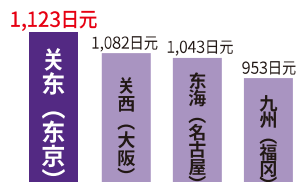

各地区平均每小时打工工资

引用自「2018年12月打工每小时工资数据」(dip株式会社)