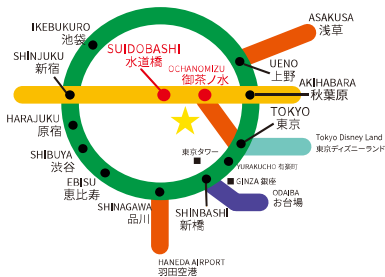

YMCA 东京日本語学校

YMCA TOKYO JAPANESE LANGUAGE SCHOOL

学校介绍

YMCA东京日本語学校为在日本韩国YMCA的下设机构。在日本韩国YMCA自1906年创立时起便为留学生提供日语教育和各种生活咨询服务，是留学生生活和学习的最佳场所，期间也涌现了许多优秀的领导人物。YMCA东京日本語学校便是在此优良传统与实际经验的积累下，以通过语言教育促进国际理解与交流，培育适应国际社会的人才为目的，而于1990年4月开设的。

帮助学生实现梦想
~尊重学生个性，因材施教~

本校规模较小，本科学生数量设置为100名。正因如此，学生方可在学习中感受到师生和全体教职员之间有如家人的温馨。教职员尊重学生个性，因材施教，尽心尽力帮助全体学生通过学习日语进而实现梦想做准备。本校严格的教导正是对学生的深切关怀和期待的体现。

YMCA东京日本語学校
校长 田附和久

地处东京的中心

- 从学校出发30分钟便可到达新宿、银座、涩谷、秋叶原电气一条街等繁华地段
- 学校周围集中了许多大学和专科学校，是有名的学生街
- 学校邻接著名的神保町旧书店街，环境安静，学术氛围浓厚
- 学校附近还有皇居等环境优美的公园

学
校

20分

秋叶原

步行20分钟可到秋叶原！

10分

新宿

乘电车，
10分钟可到新宿！16分钟可到池袋！
17分钟可到浅草！18分钟可到涩谷！

18分