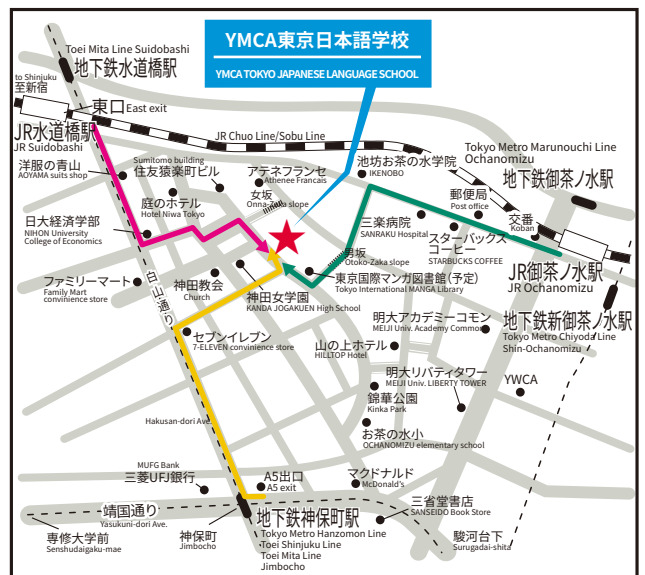

일본어 개인레슨

비즈니스로 오신 분, 일본에 온지 얼마 안 되신 분, 통학은 힘드신 분.
여러분의 사정에 맞춰드리는 개인 레슨을 통해 일본어 실력을 키워가십시오.

<수강 시 주의사항>

- ① 1회당 레슨회수는 2레슨(45분×2)을 원칙으로 합니다.
- ② 수강자 1명의 경우 : 수강자 본인의 희망에 따라 수업을 합니다.
수강자 2명 이상의 경우 : 기본적으로 동일 레벨의 수강자를 모아 교재를 정해 수업합니다.
- ③ 수업시간과 회수에 대해서는, 개인레슨 시작 전에 강사와 상담을 거친 후 5~10회를 1코스 스케줄로 정하고 있습니다.
수업료는 1코스 일괄선납입니다.

예를 들어...1주일에 1회(2레슨) 5주간 실시한 경우 :
4,950엔×2레슨×5회=49,500엔

- ④ 수업은 기본적으로 YMCA도쿄일본어학교에서 실시합니다.
그외의 장소에서 실시하는 경우 별도 교통비(실비)를 부담하셔야 합니다.
(※온라인레슨도 대응가능합니다. 부담없이 문의해 주세요.)

수업료 <1레슨 45분>

1명	4,950엔
2명	7,700엔
3명	9,900엔
4 ~ 7명	11,000엔

(소비세 포함)

YMCA 東京日本語学校

〒101-0064 東京都千代田区神田猿楽町2-5-5

e-mail: ayc@ymcajapan.org

Web http://www.ayc0208.org/nihongo/

(TEL) 03-3233-0615

(FAX) 03-3233-0715

- JR 스이도바시역·동쪽출구 도보5분
- 지하철 진보초역·A5출구 도보7분
- JR 오차노미즈역·오차노미즈바시 출구 도보9분